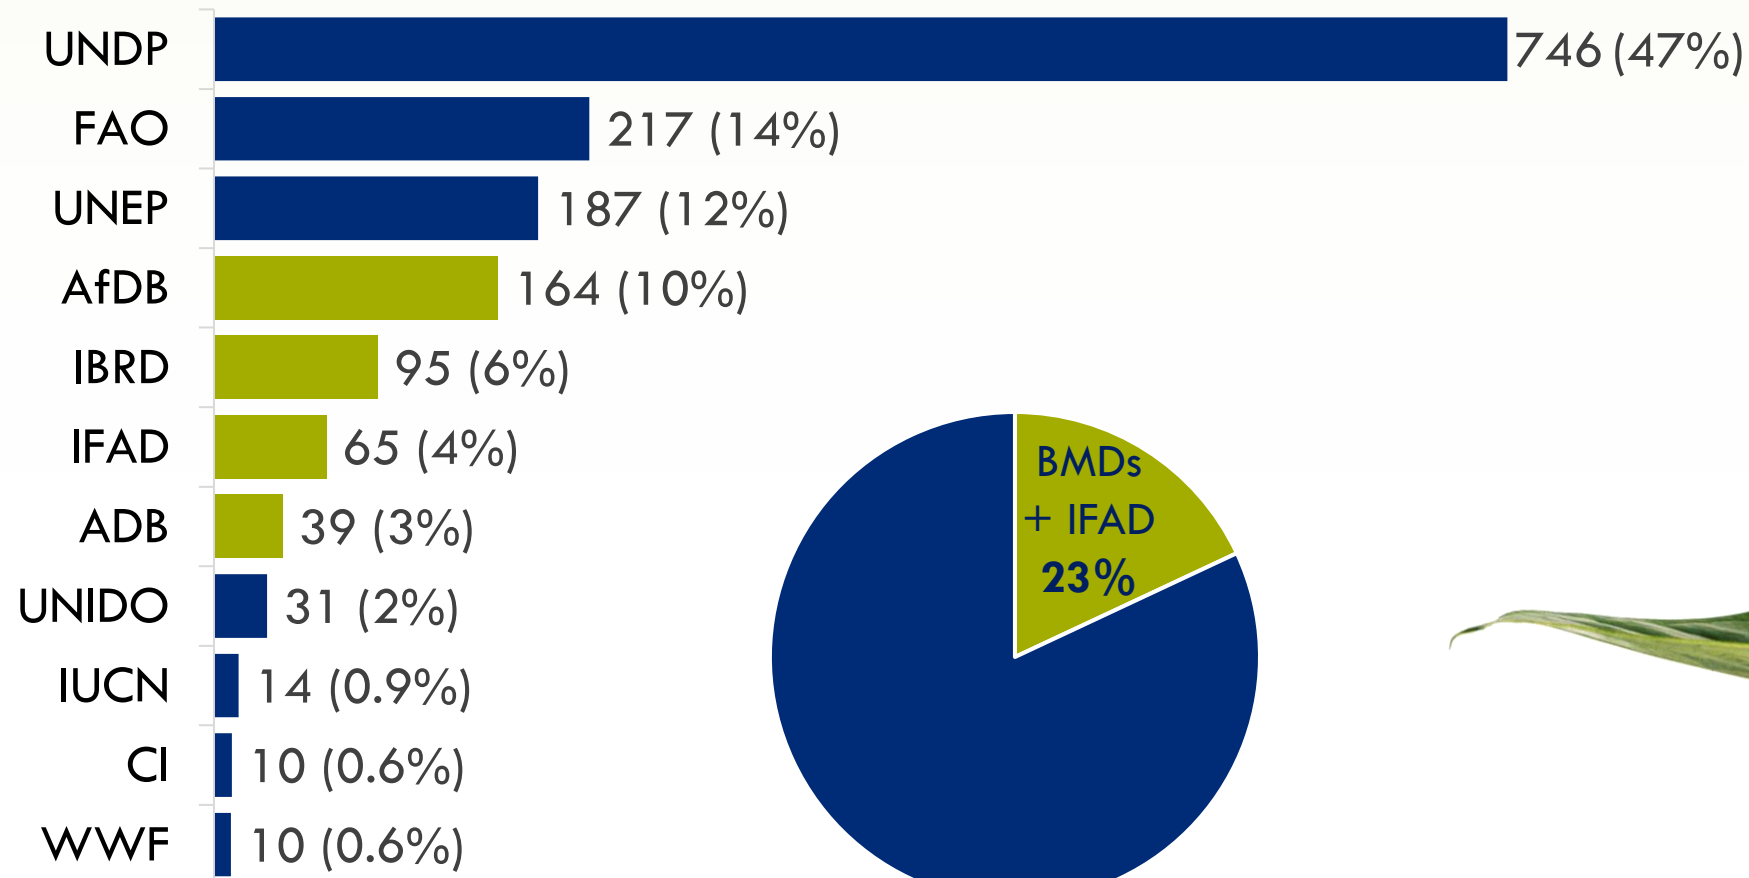

LDCF: The fund of LDCs

GEF-7

2018-2022:

*\$10 millions limite
pour chaque pays
(100% donnes)*

GEF-8

2022-2026:

\$20 millions *limite pour chaque pays (100% donnes)*

+ *Projets régional et global*

+ *3 programme d'appuis*

+ *Complémentarité avec GCF et FA fortifier*

FEM: UN PARTENARIAT GLOBAL POUR LES BENEFICES ENVIRONMENTAL ET ADAPTACION AU CHANGEMENTS CLIMATIQUE

Mécanisme Financière pour 5 Conventions internationale

Le familles de fond environnementale le plus grands du monde

Agences d'Implémentations

LDCF Distributions des Agences d'Implementations

Depuis inception (2021)

\$ millions

GLOBAL ENVIRONMENT FACILITY
INVESTING IN OUR PLANET