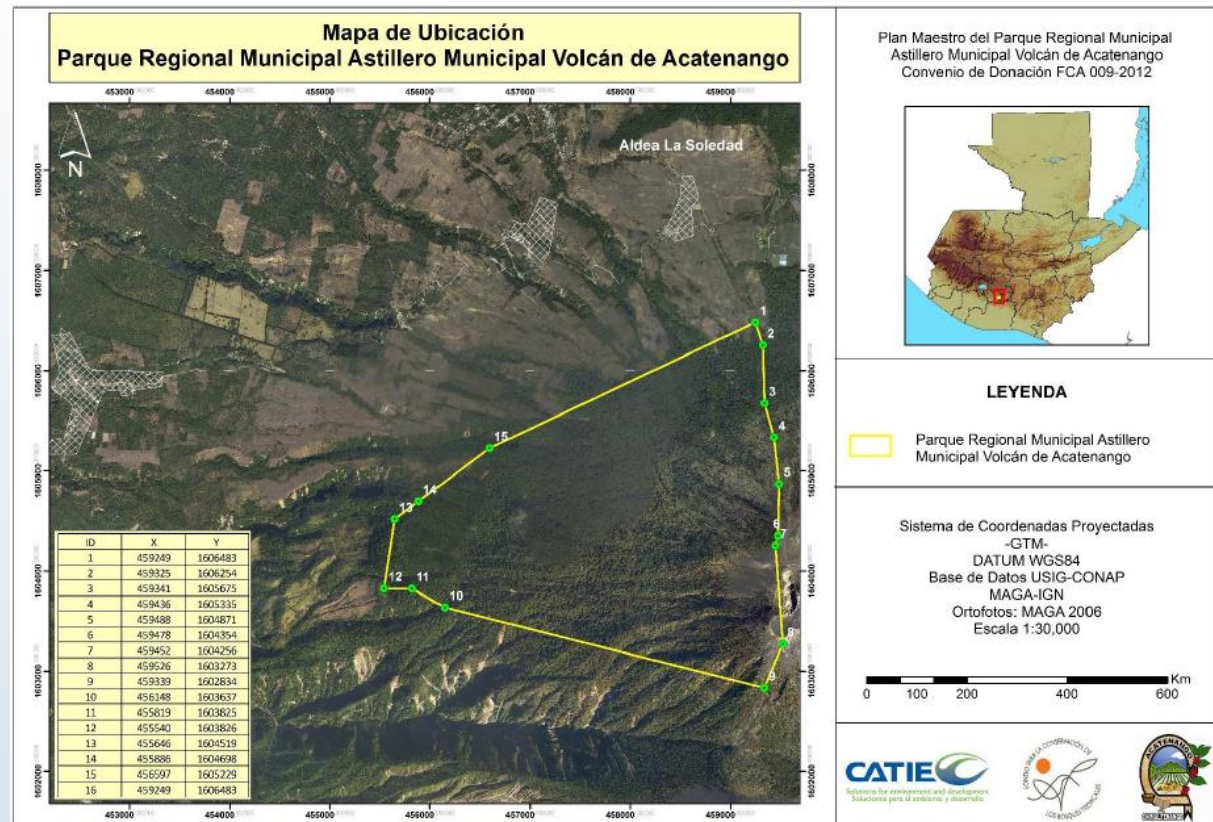

Nivel municipal: bosque nuboso de Acatenango

Planificación relacionada a la adaptación

- Creación de área protegida municipal
- Se creó la Unidad de Gestión Ambiental Municipal
- Desarrollo del potencial turístico por el ascenso al volcán Acatenango.
- Acciones de protección: vigilancia, prevención y control de incendios forestales
- Acciones de restauración: reforestación con frutales y especies nativas (parte por aporte del proyecto REGATTA)
- Uso de la niebla como fuente de agua para la población: atrapa-niebla (proyecto REGATTA).

Financiamiento

- Canje de deuda por naturaleza (USA), fondos administrados por FCA y CATIE
- Contrapartida del sector privado (de la parte baja de la cuenca) a través del Instituto de Cambio Climático.